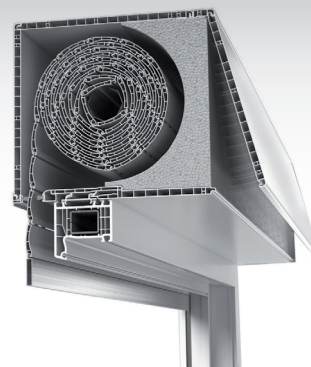

ANCENIS System obudowy PCV rewizja od dołu

FRONTON System obudowy PCV rewizja od czoła

SIGNES System obudowy aluminiowej 45°

BONAT System obudowy aluminiowej - półogrądką

ATESA System obudowy aluminiowej - podtynkowa

CLISON System obudowy PCV rewizja od czoła

VARADES System obudowy aluminiowej - brama rolowana

STD LUX Sterowania